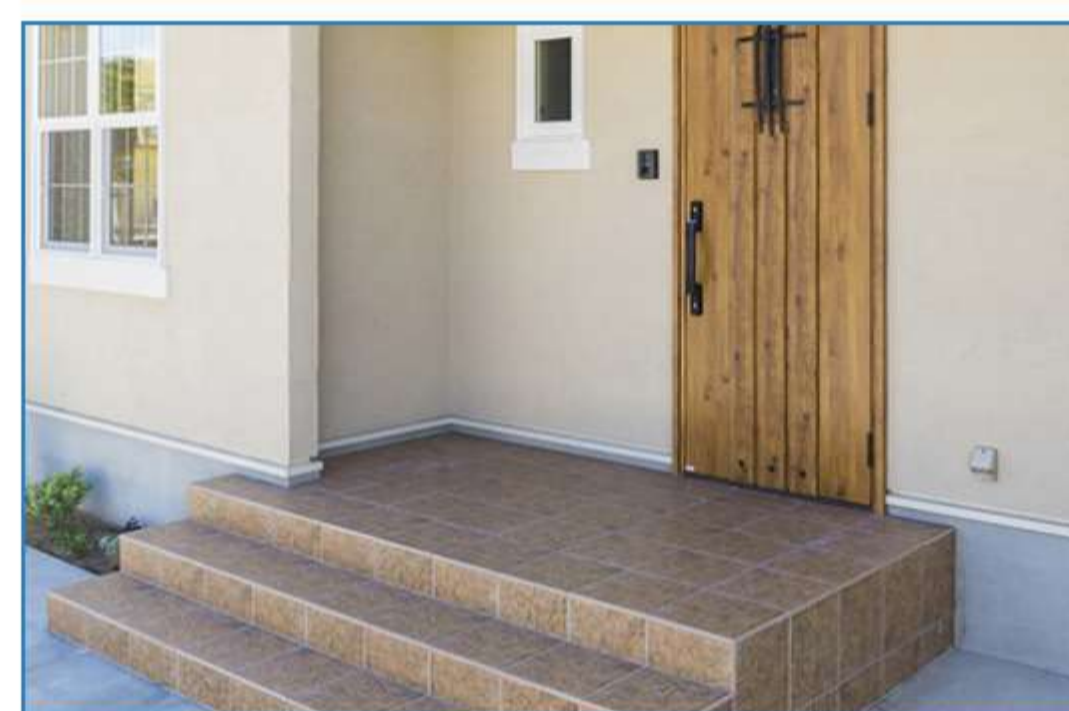

セレクト 仕上げ材カラー4種

3層構造の外壁は全面塗装。

[窓飾り]

セレクト 仕上げ材カラー17種

2階窓に1ヶ所取り付け。まるで海外の建物のようにぐんとおしゃれに。

[玄関床タイル]

セレクト 床タイルカラー7種

タイル貼り、お掃除もしやすいのが嬉しい。