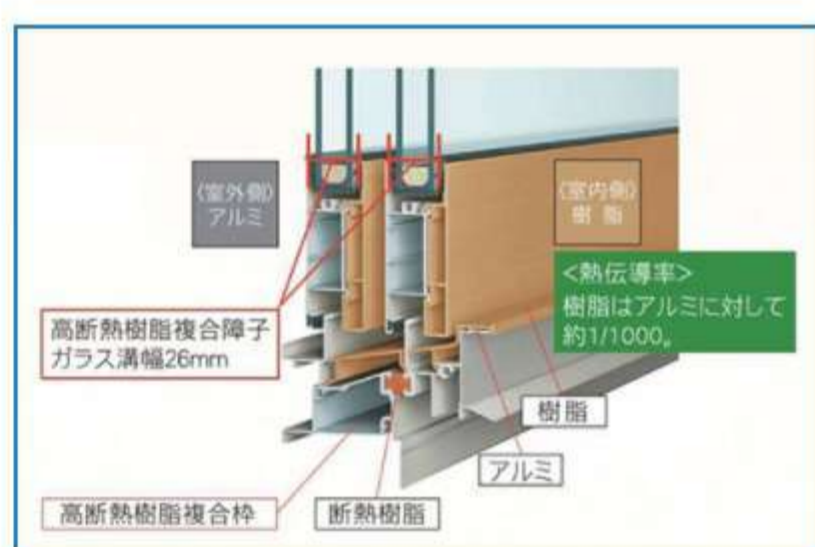

[サッシ]

エピソード 樹脂アルミ複合 LowE